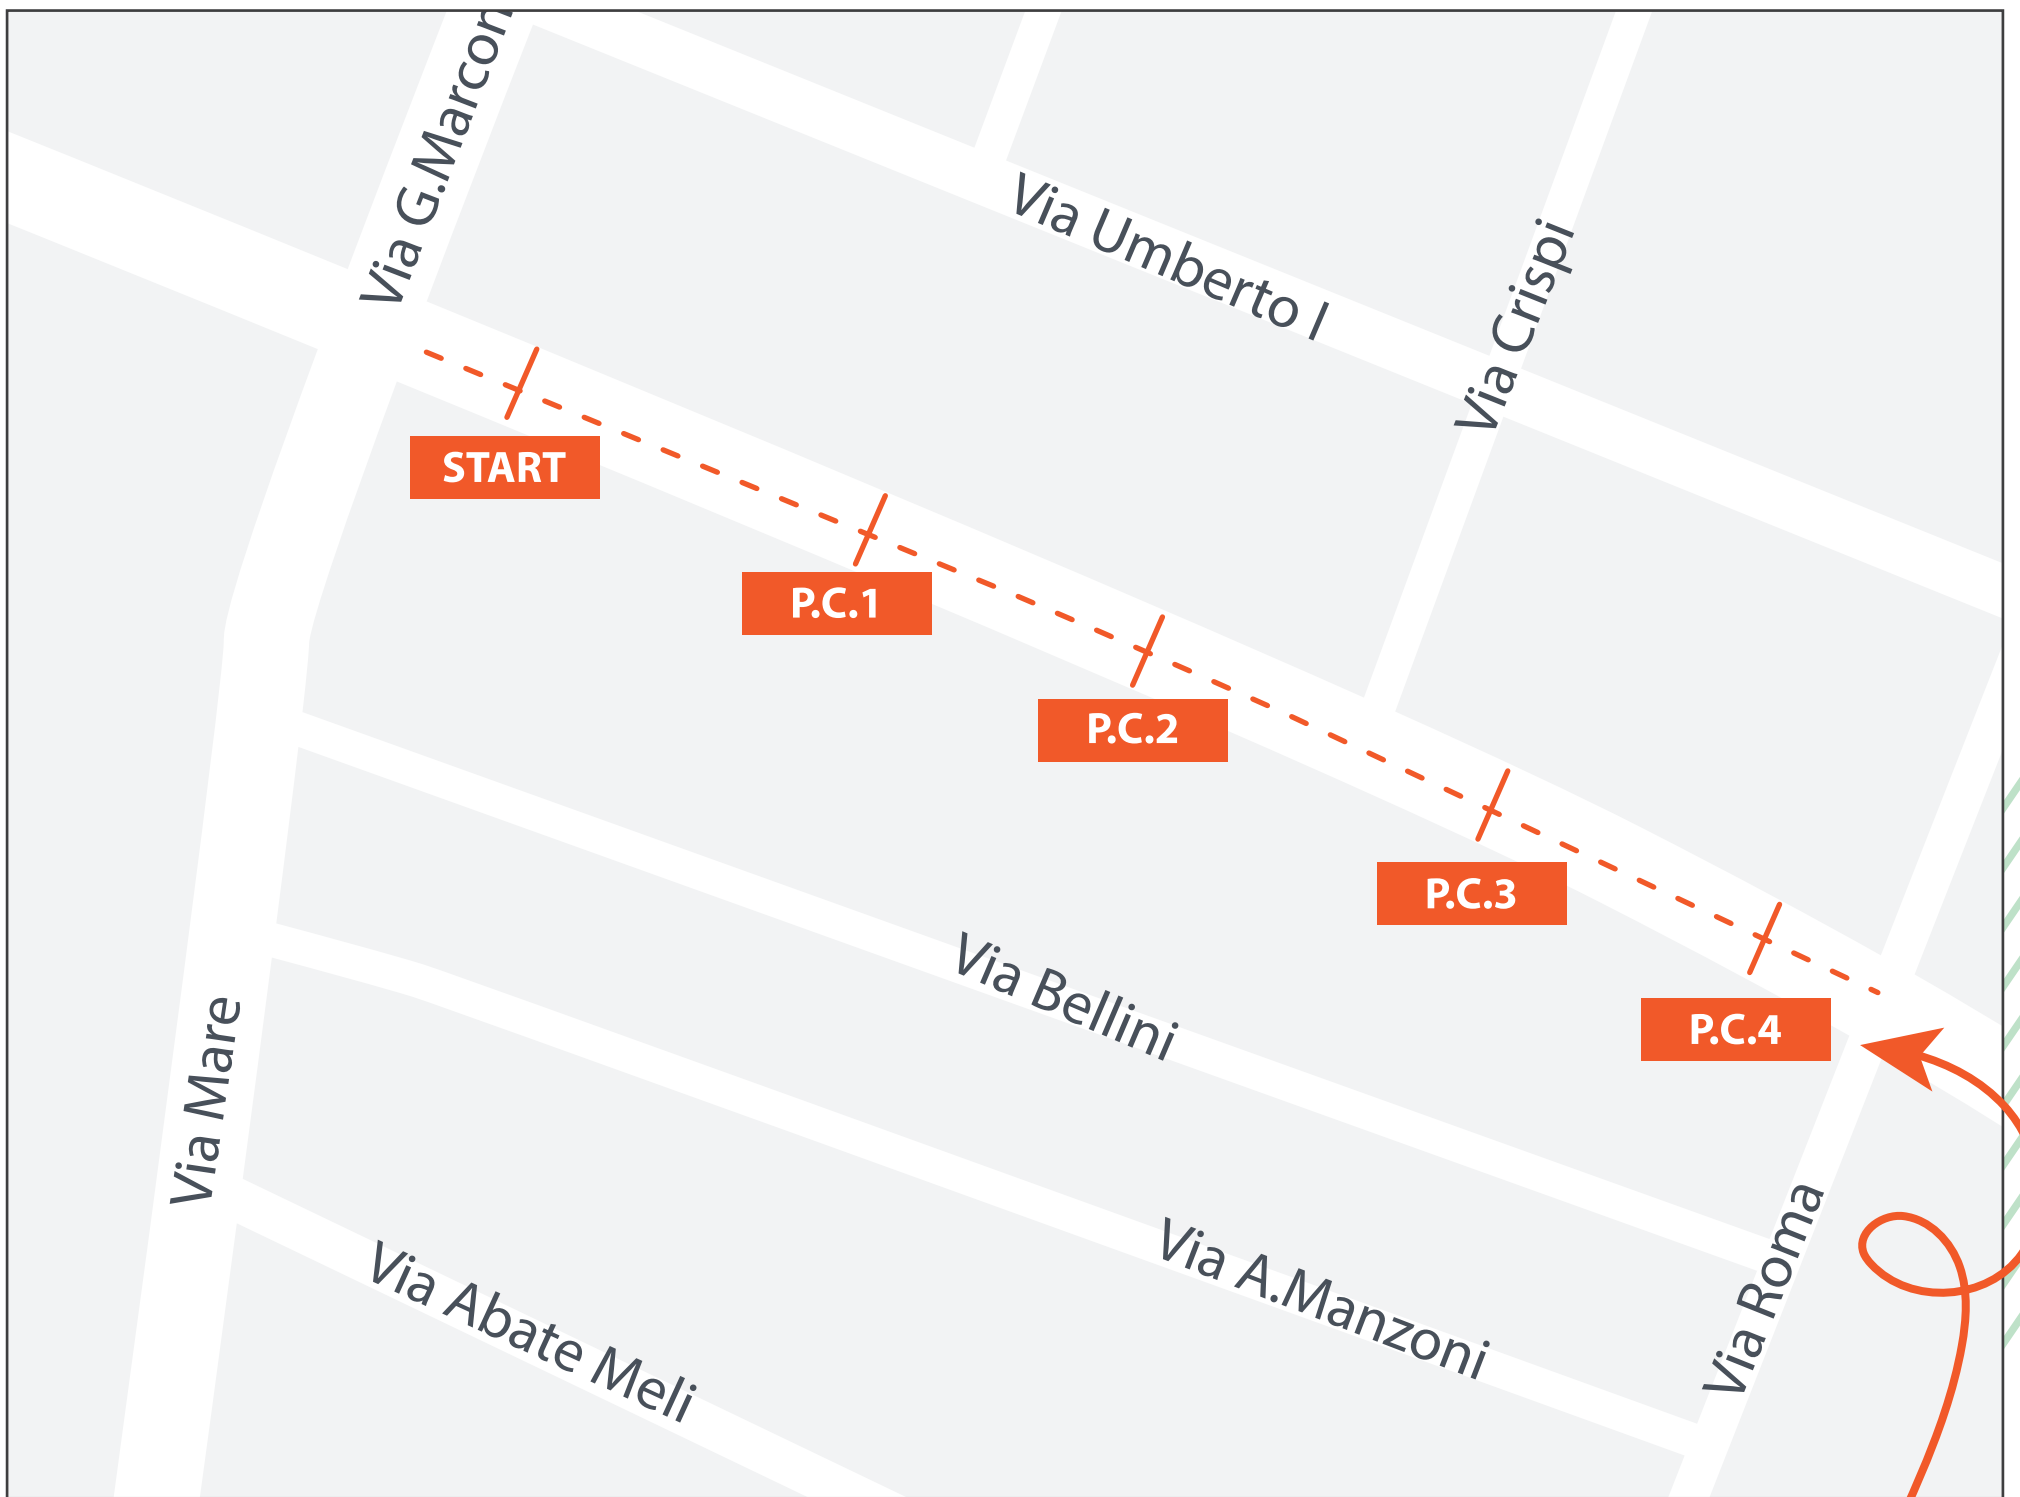

9 DICEMBRE 2023 | CAMPOBELLO DI MAZARA

TARGA

NINO BUFFA

P.C.	METRI	TEMPI
P.C.1	50	12"
P.C.2	40	8"
P.C.3	50	12"
P.C.4	40	8"

"RITIRA LU PIZZINU"

Tipico detto siculo
pizzinu = foglietto

↓
ritira il foglietto con
le penalità della prova